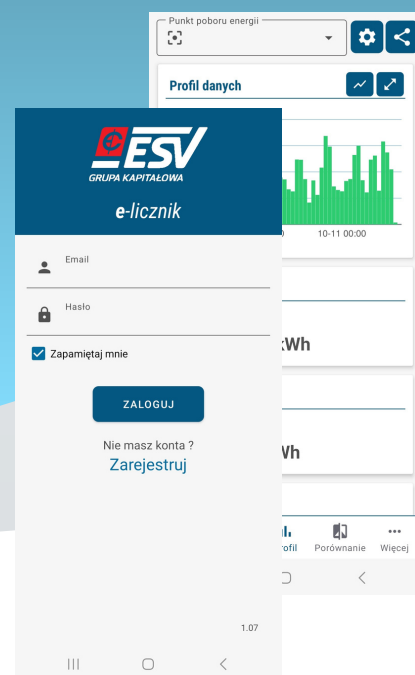

APLIKACJA E-LICZNIK

Aplikacja, która zapewnia
dostęp do danych 24/7

KORZYŚCI

- ✓ dostęp do danych pomiarowych
- ✓ wykresy i zestawienia porównawcze
- ✓ monitoring bieżącego zużycia
- ✓ informacje o wprowadzonej i zużytej energii elektrycznej

E-LICZNIK W 3 KROKACH

- ✓ pobierz aplikację na telefon
- ✓ zarejestruj się i potwierdź e-mail
- ✓ korzystaj z dostępu do danych o zużyciu energii elektrycznej, wykresów, porównań

Aplikacja aktywna dla mieszkańców Siechnic i Stanowic